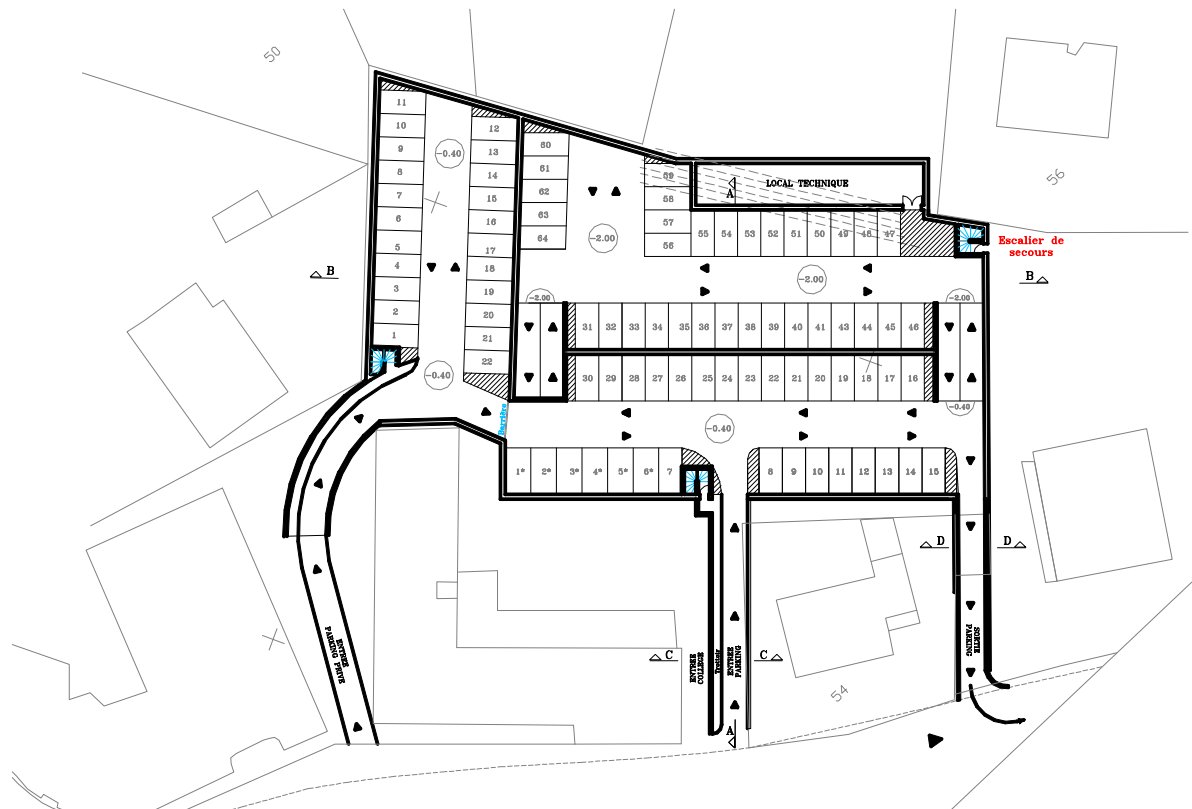

# Commune de Megève

## Parc de Stationnement des Ecoles - 152 places

- **Maitrise d'ouvrage :** COMMUNE DE MEGEVE (74)
- **Maitrise d'œuvre :** IOA
- **Missions IOA :** Conception
- **Période :** 2003 - 2004
- **Description de l'ouvrage :** Parc enterré sur deux demi-niveaux
  - Surface au sol : 2.500 m<sup>2</sup> (70 m x 35 m)
  - Capacité totale de 152 places.
  - Parc implanté dans une cours de Collège.
- **Coût prévisionnel des travaux :** 3 M € H.T.

**Coupe longitudinale**